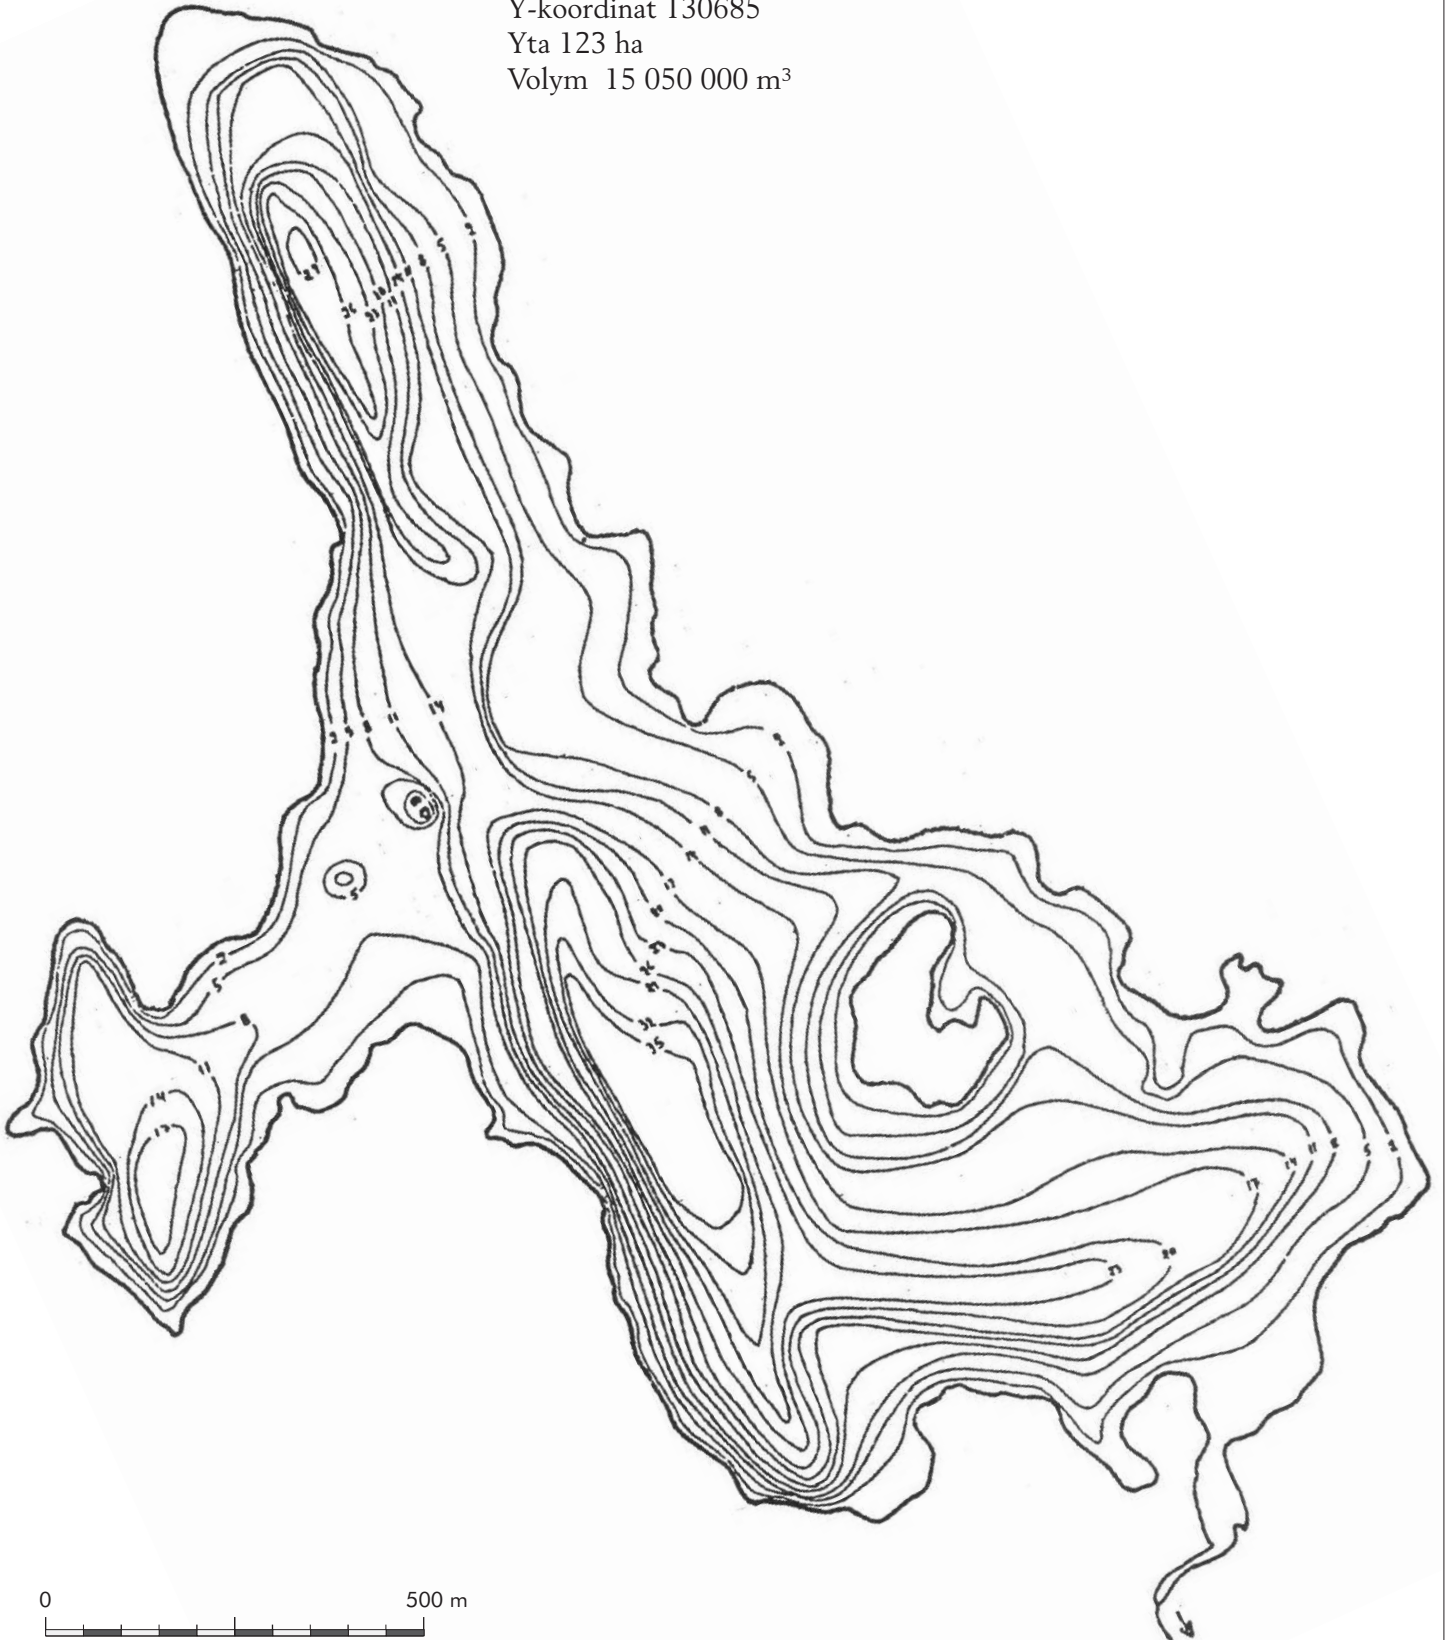

Lodkarta över

# Svarten

Ätran  
Varberg kommun  
X-koordinat 634039  
Y-koordinat 130685  
Yta 123 ha  
Volym 15 050 000 m<sup>3</sup>

0 500 m  
Skala 1:10 000 Ekvidistans 3 m